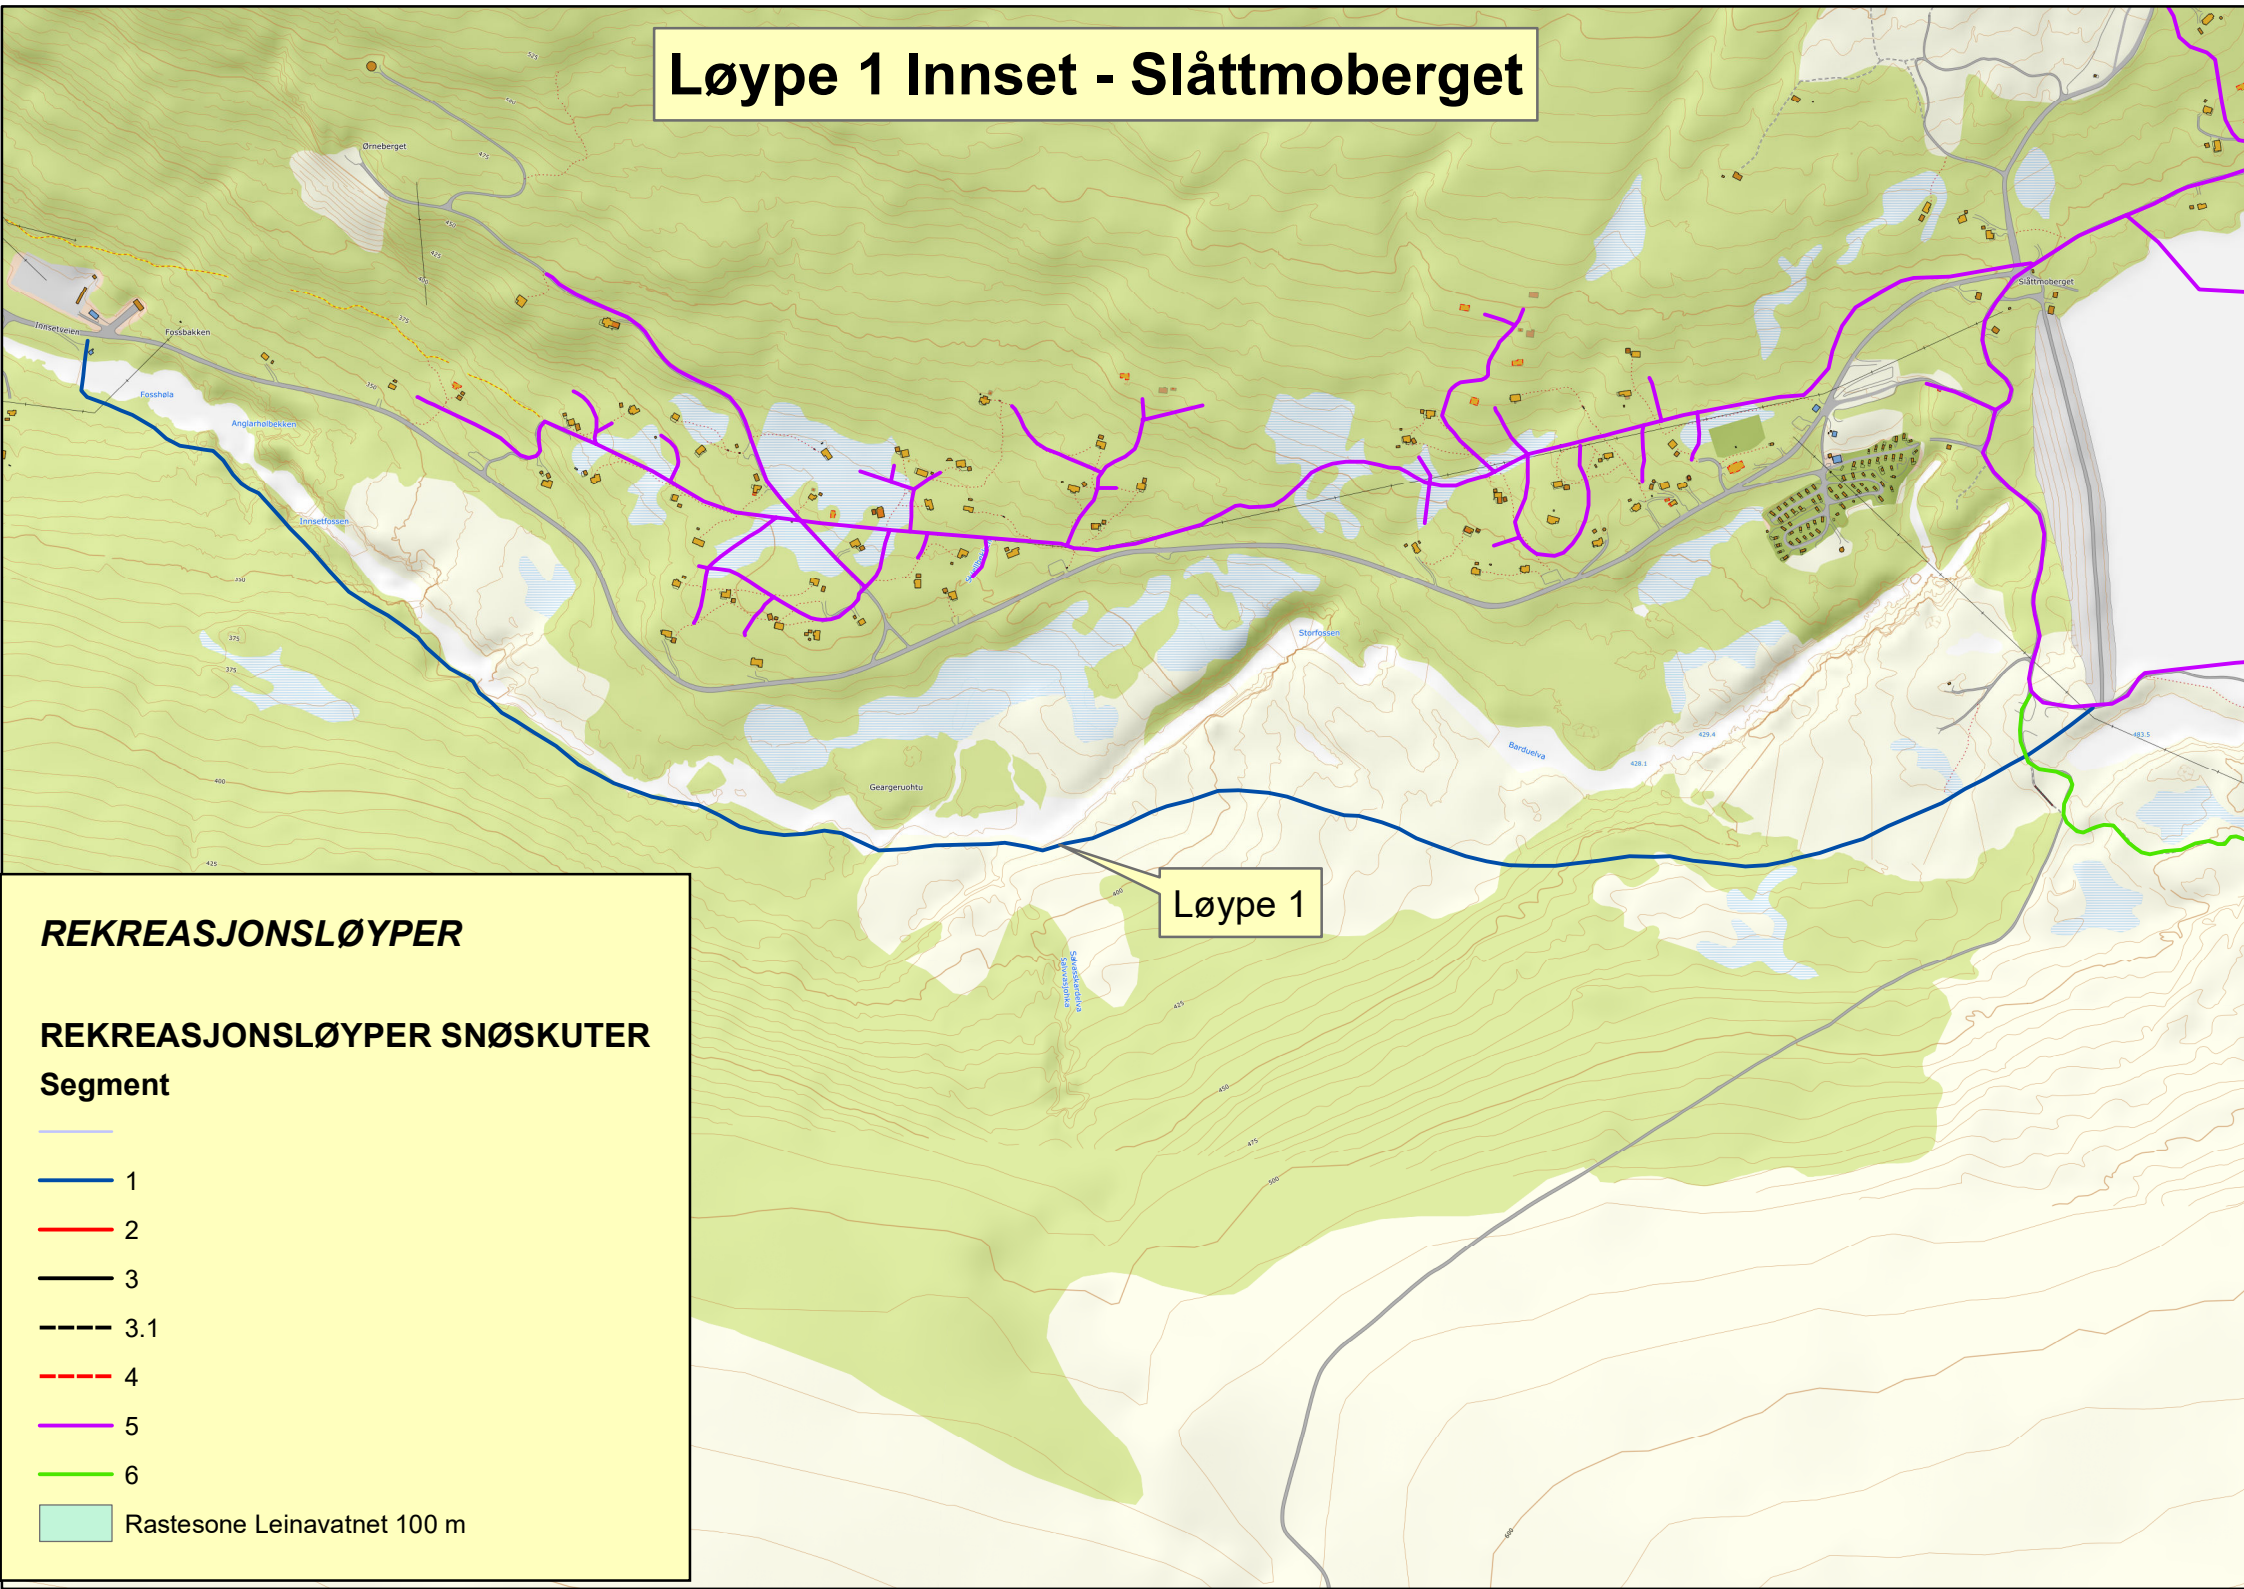

Løype 1 Innset - Slåttemoberget

REKREASJONSLØYPER

REKREASJONSLØYPER SNØSKUTER

Segment

-  Light blue line
-  1
-  2
-  3
-  3.1
-  4
-  5
-  6
-  Rastesone Leinavatnet 100 m

Løype 1