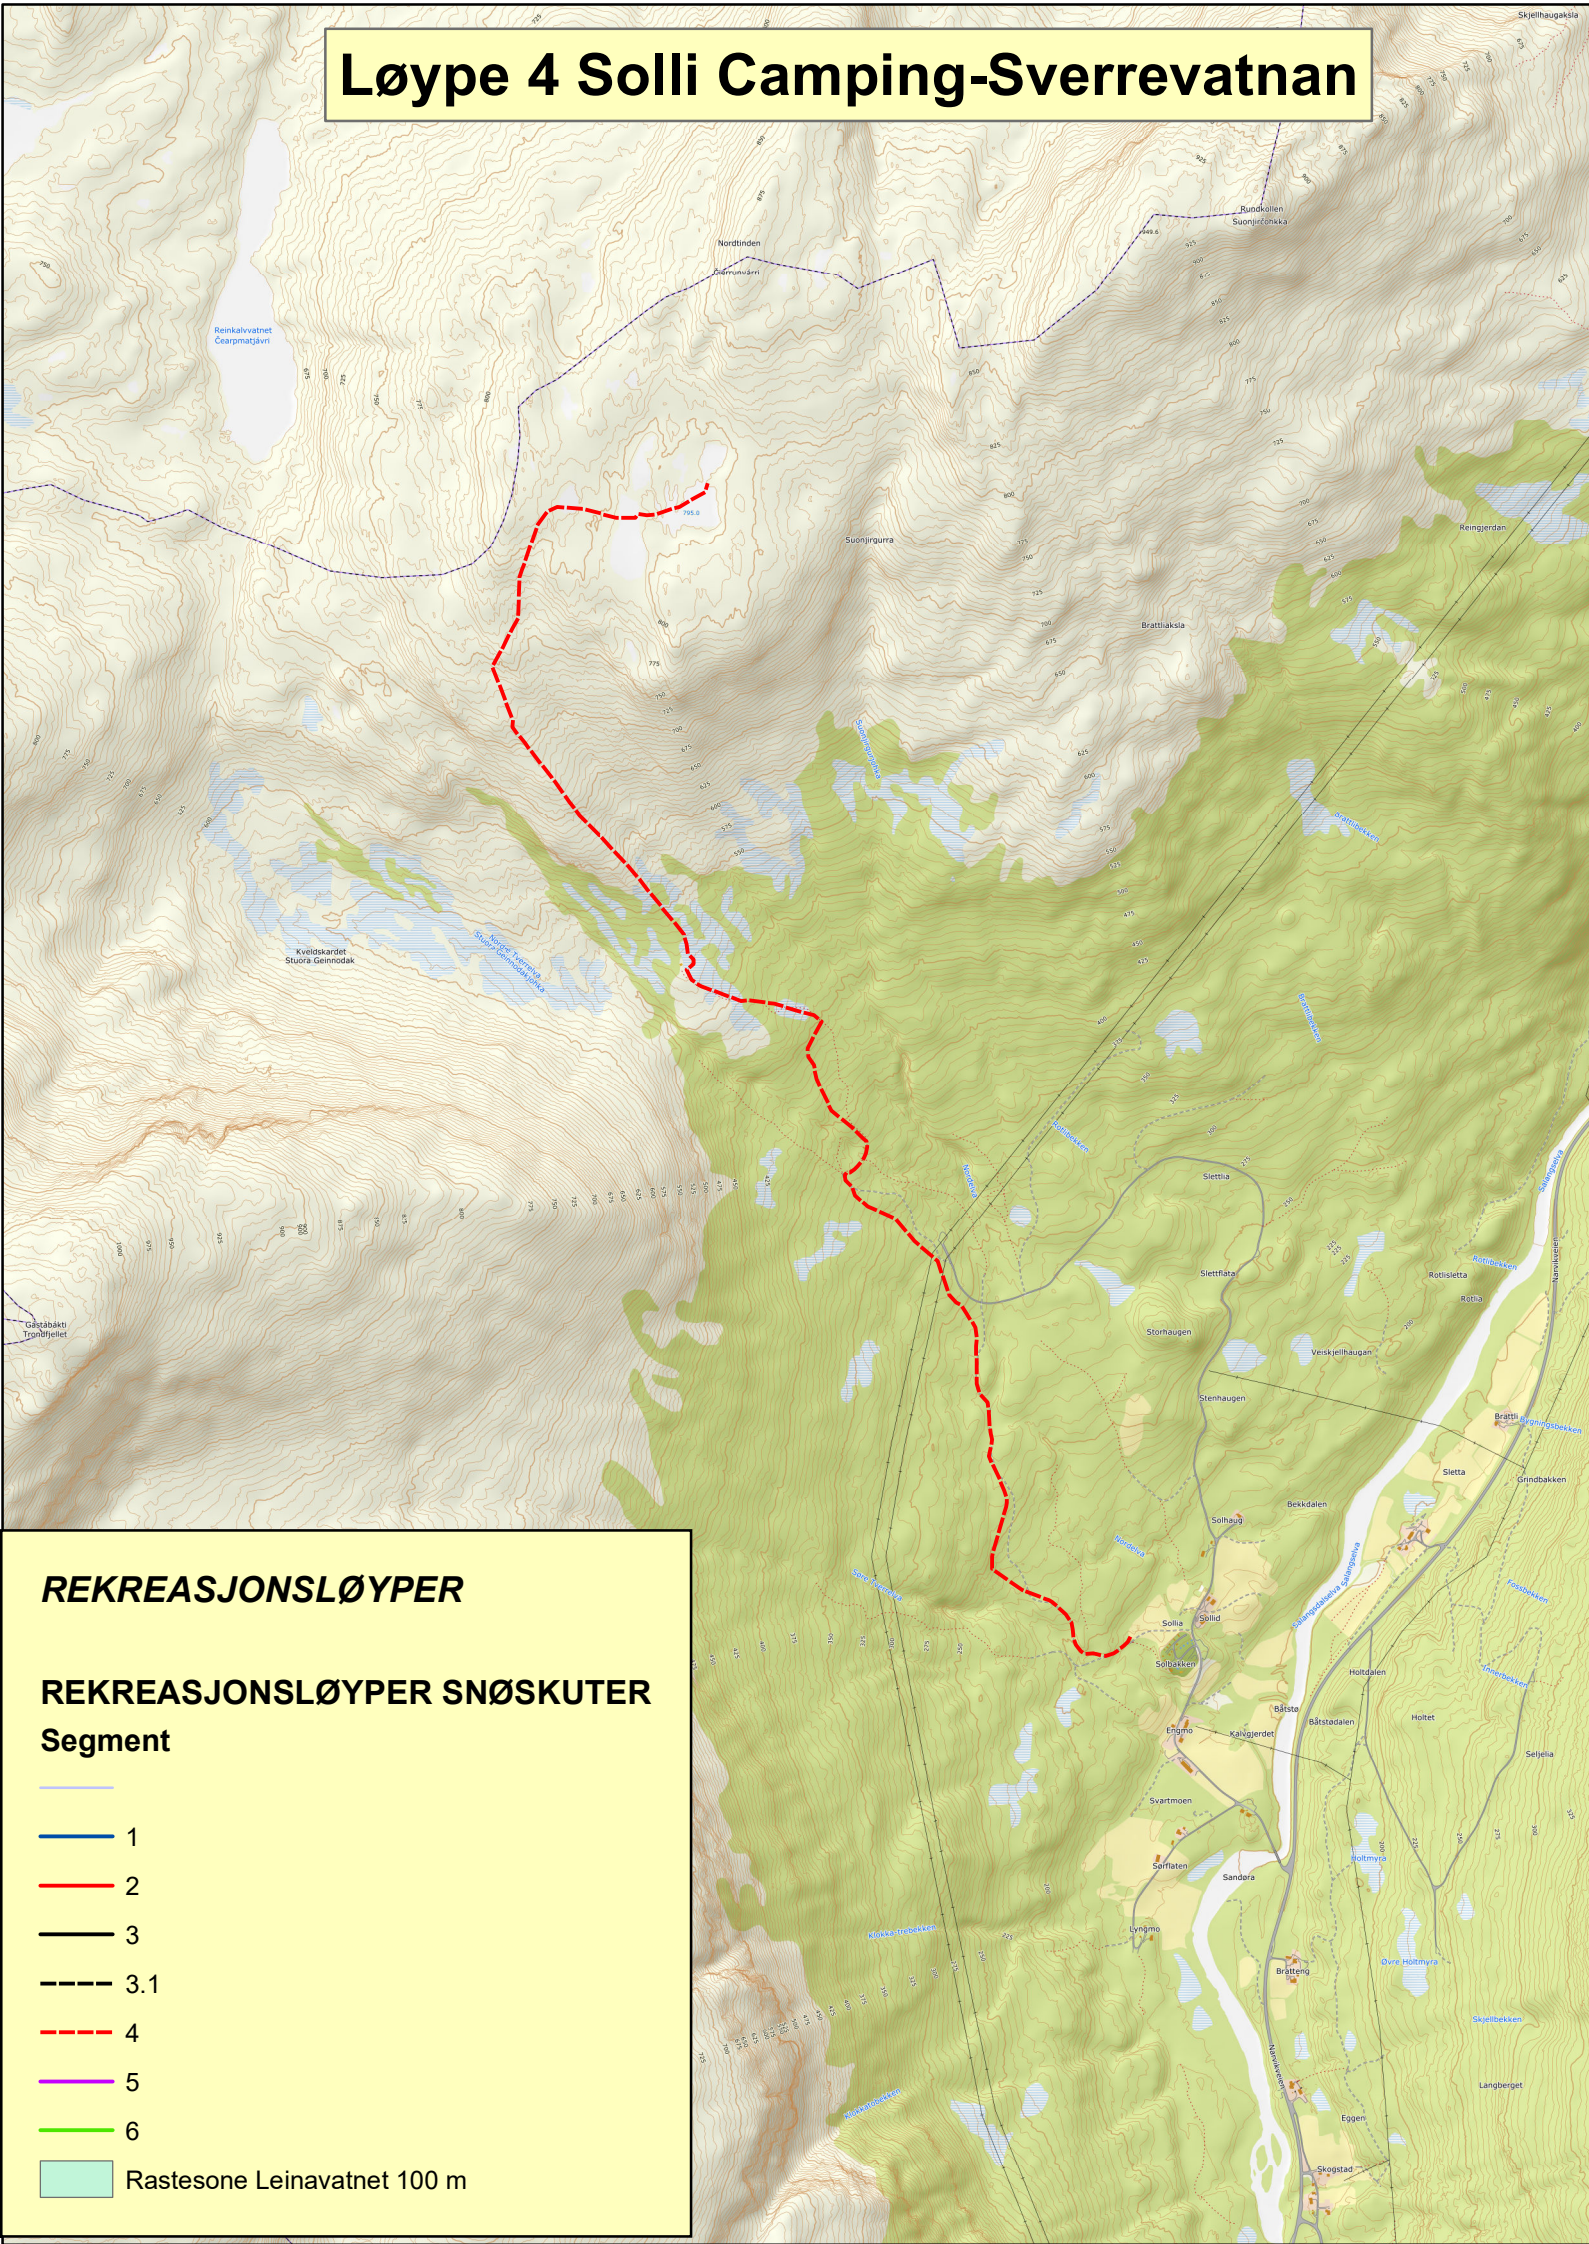

Løype 4 Solli Camping-Sverrevatnan

REKREASJONSLØYPER

REKREASJONSLØYPER SNØSKUTER

Segment

-  1
-  2
-  3
-  3.1
-  4
-  5
-  6
-  Rastesone Leinavatnet 100 m