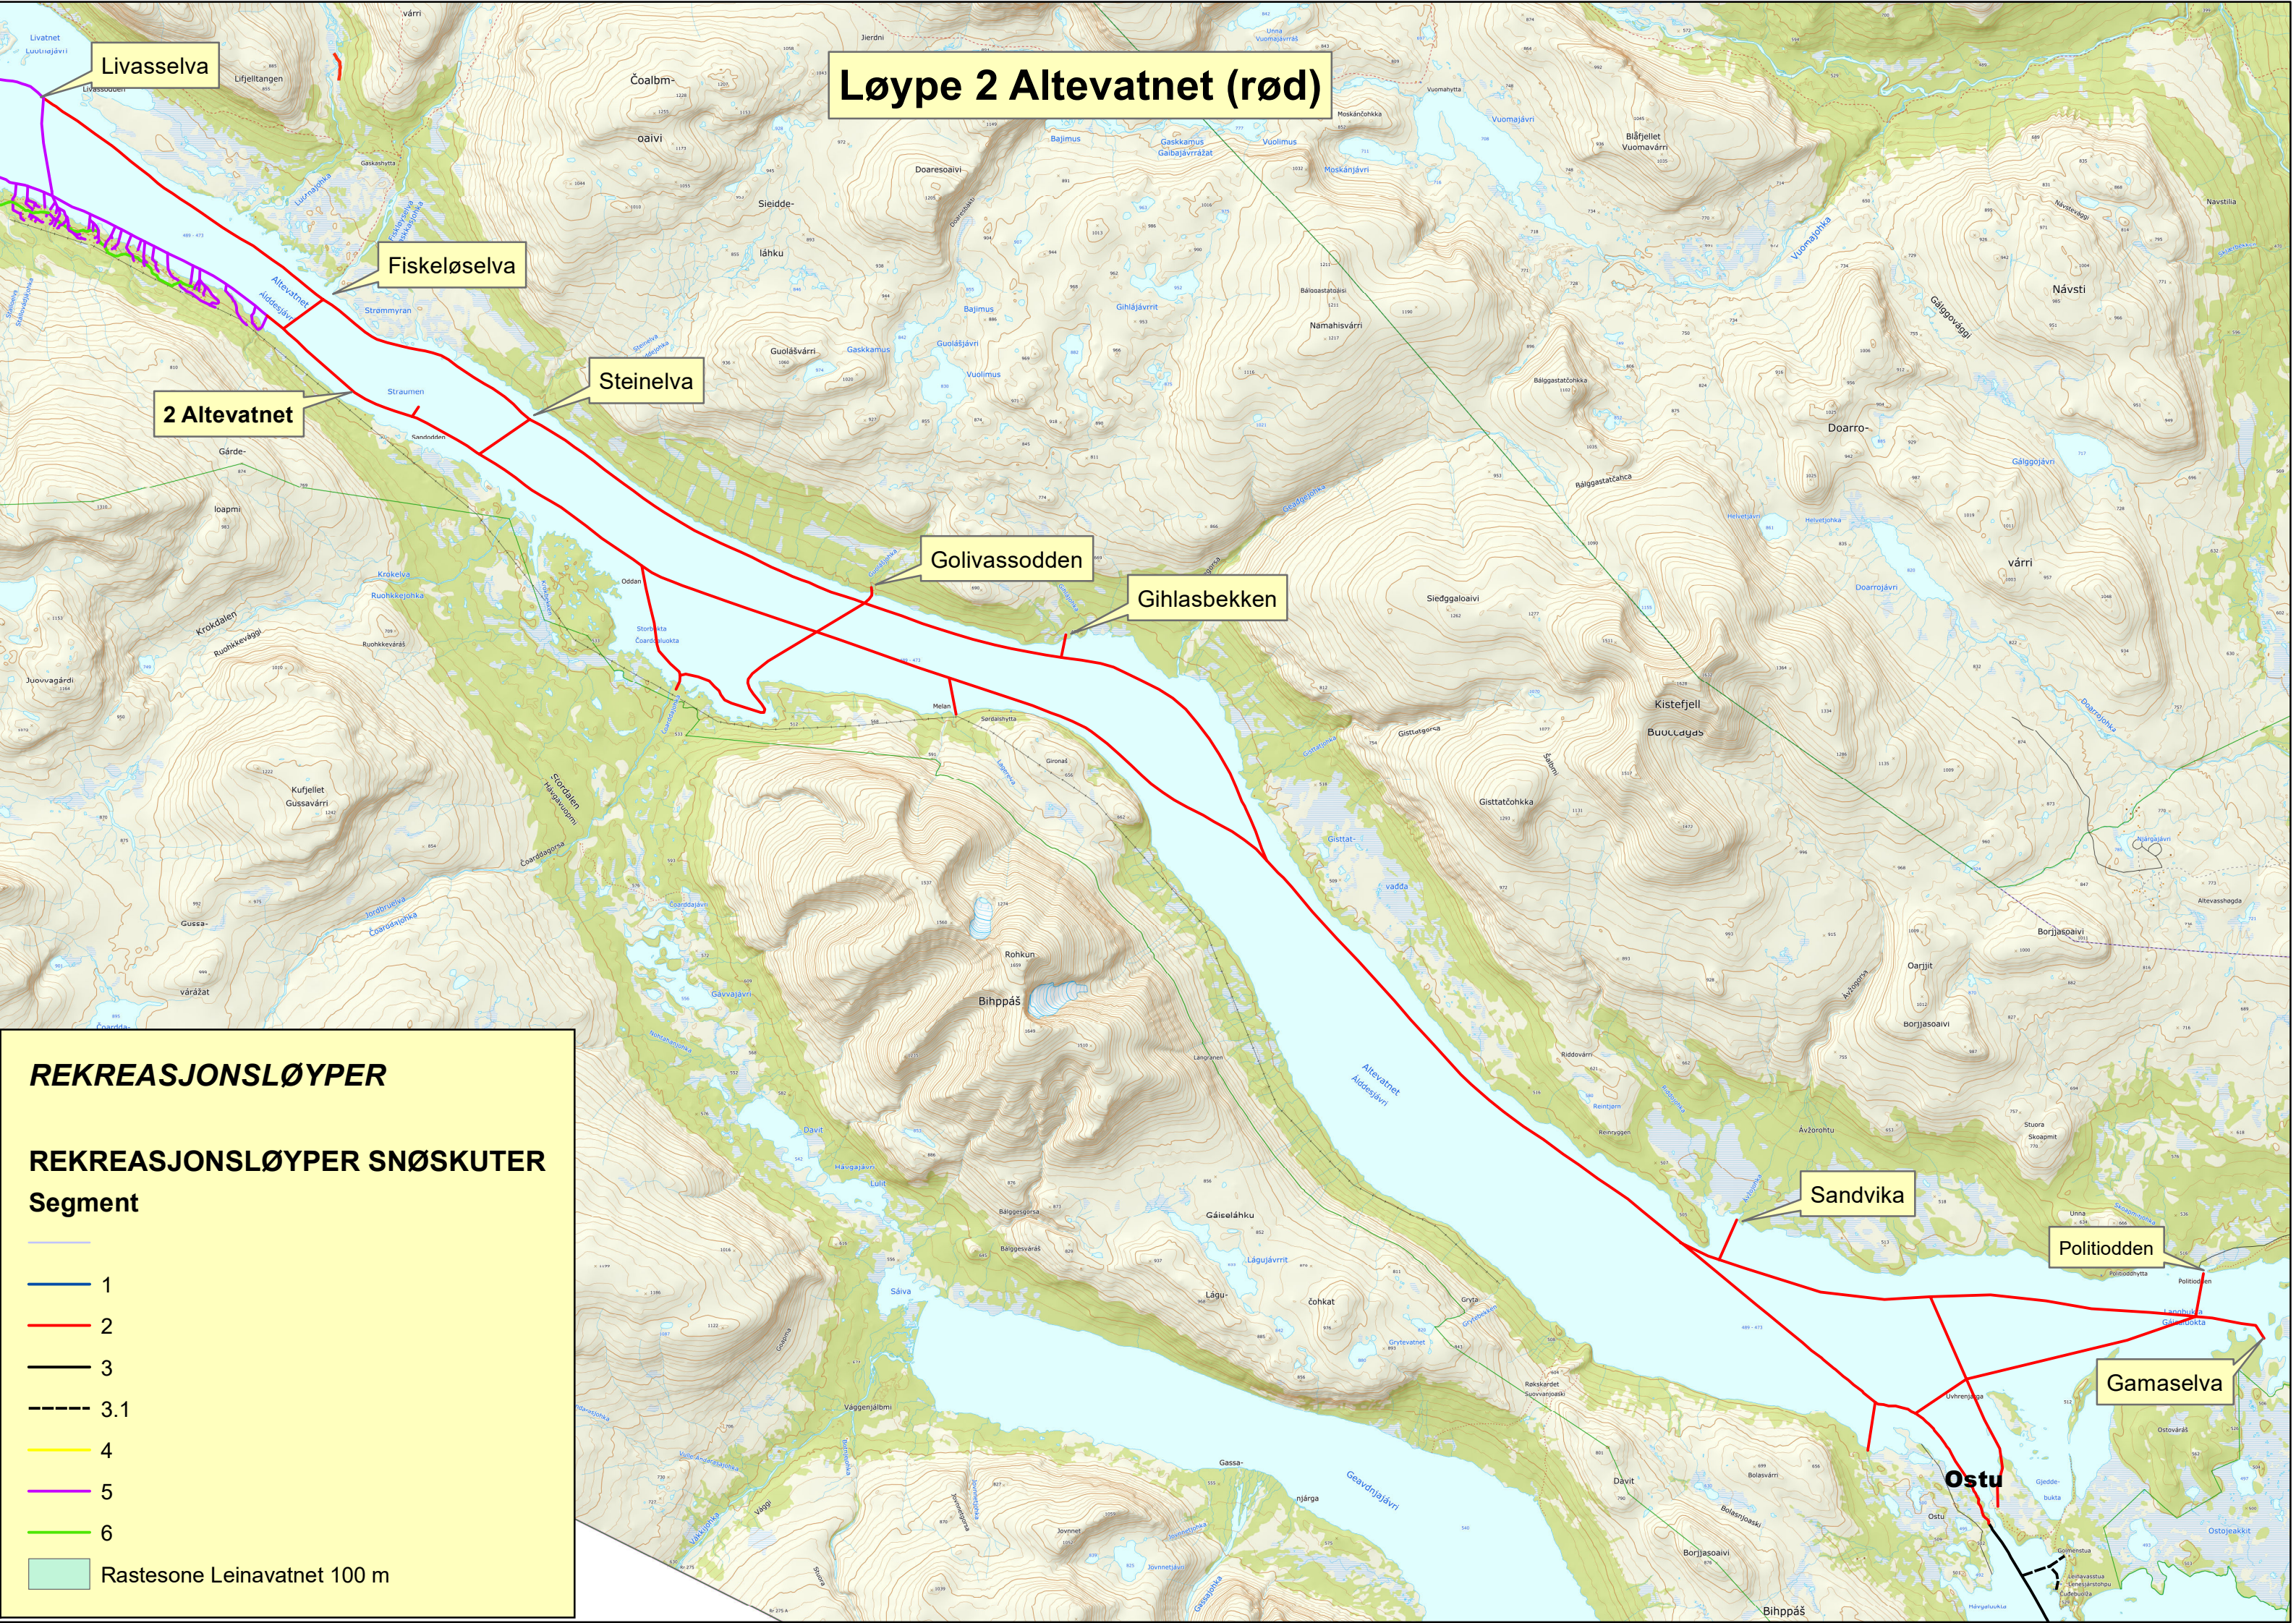

Løype 2 Altevatnet (rød)

REKREASJONSLØYPER

REKREASJONSLØYPER SNØSKUTER

Segment

-  1
-  2
-  3
-  3.1
-  4
-  5
-  6
-  Rastesone Leinavatnet 100 m