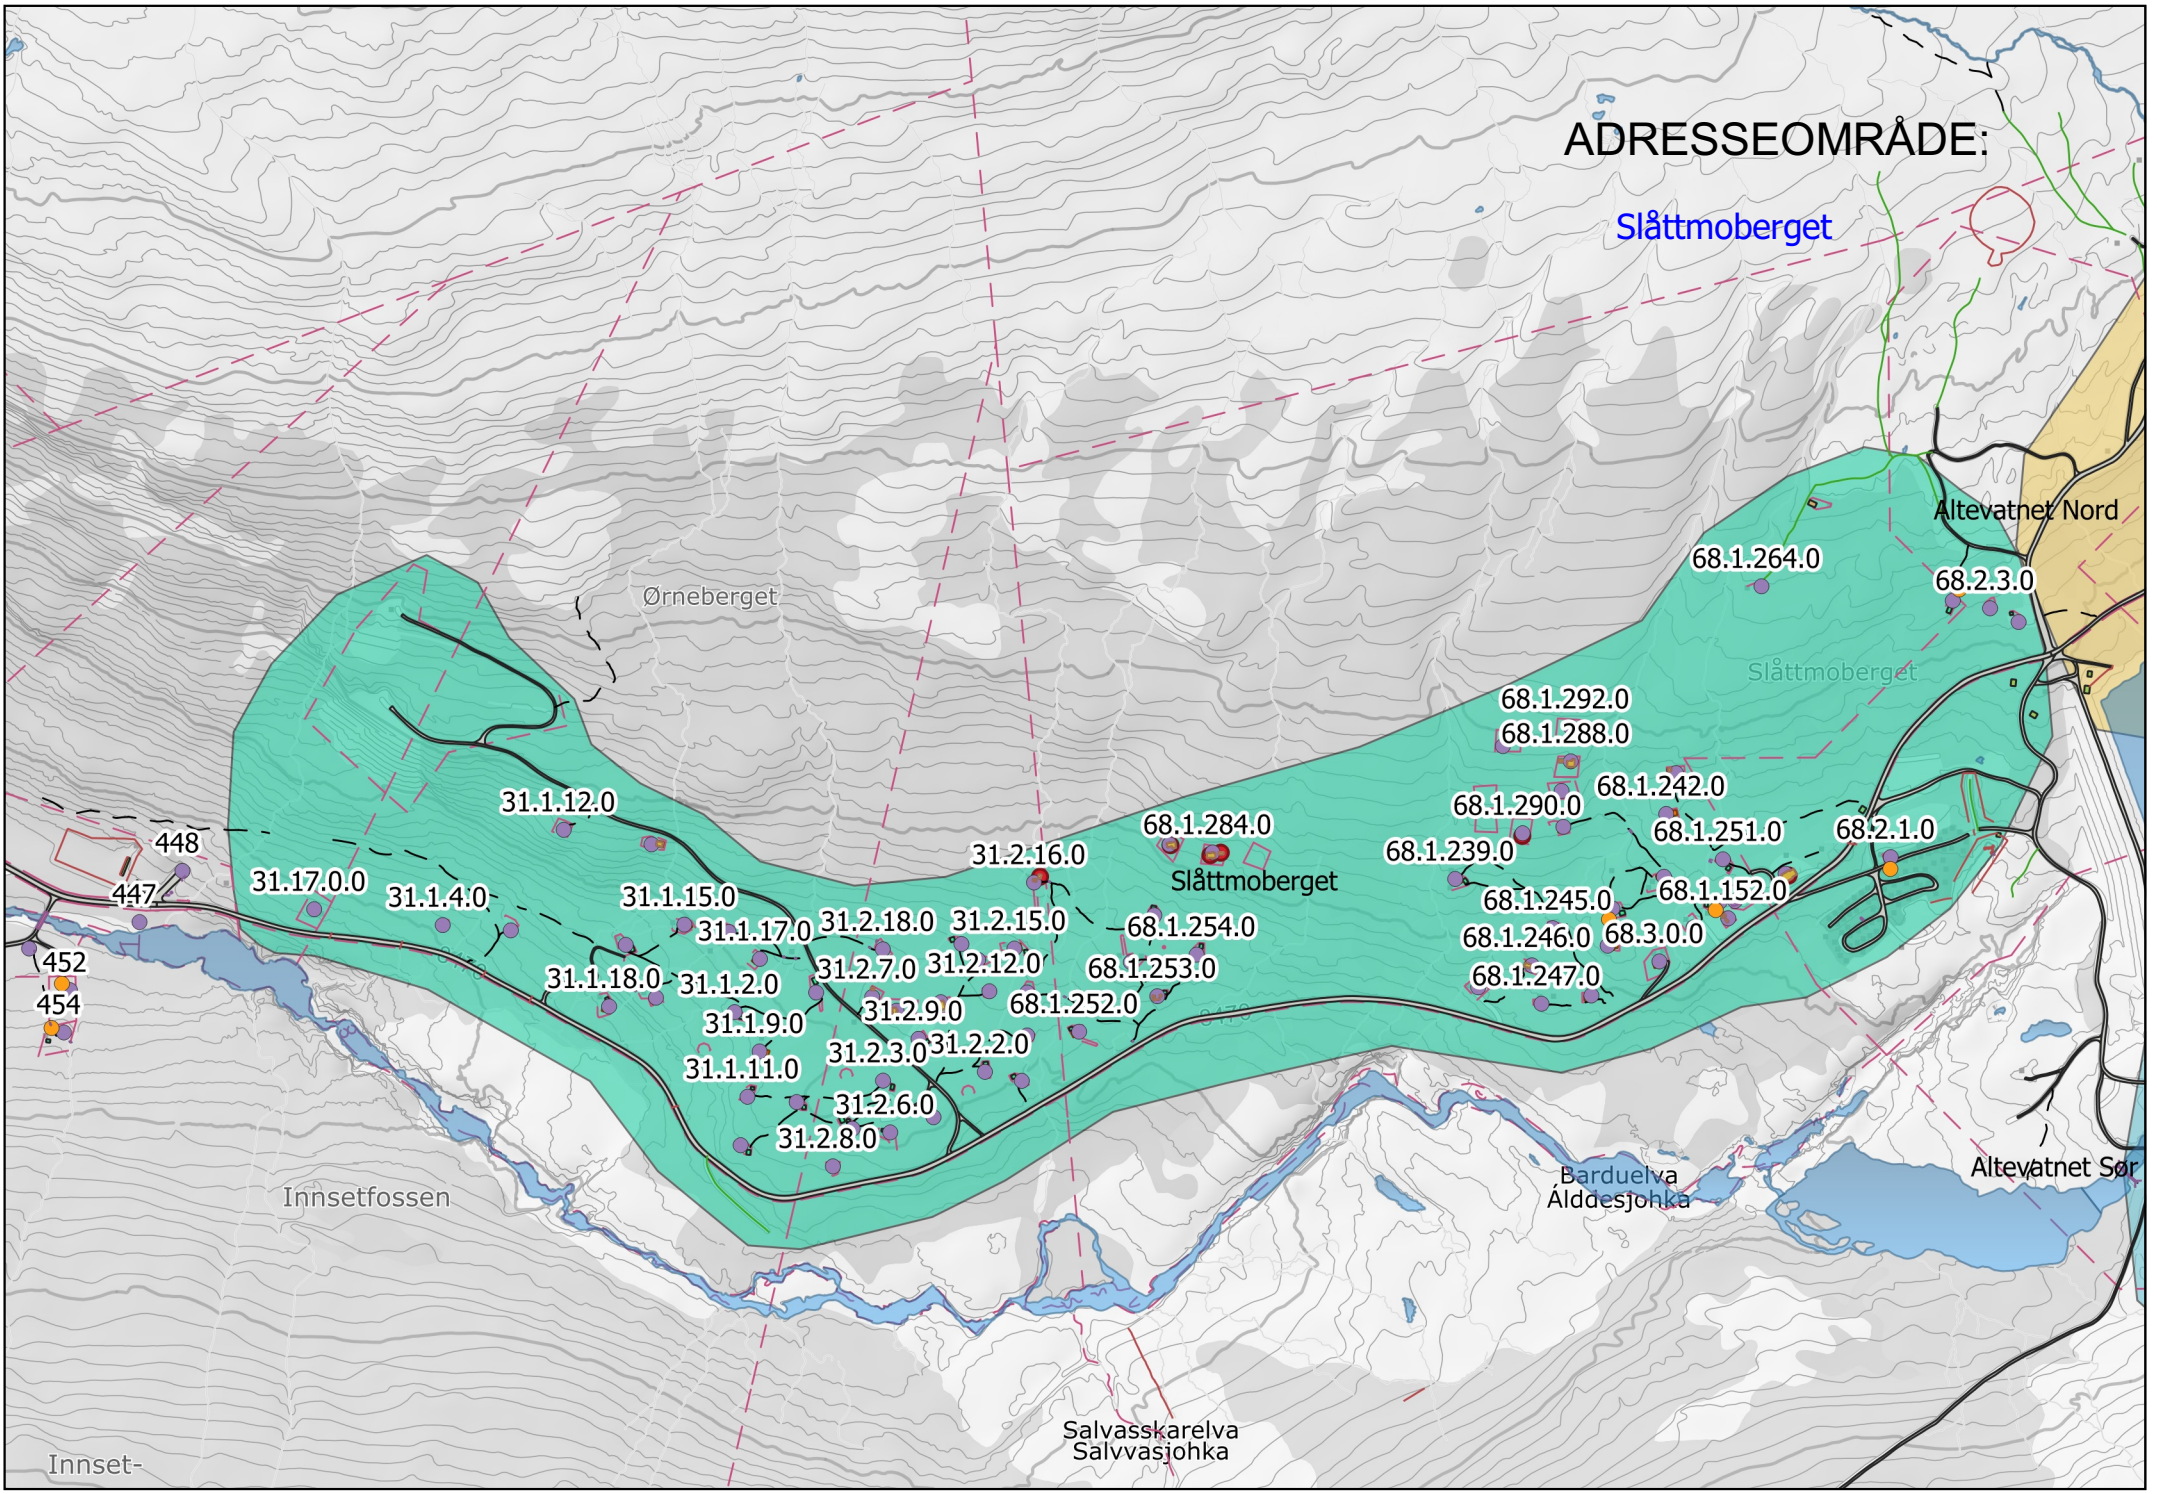

ADRESSEOMRÅDE:

Slåttmoberget

Ørneberget

Altevåtnet Nord

Slåttmoberget

Slåttmoberget

Innsetfossen

Barduelva  
Aldesjohka

Altevåtnet Sør

Salvasskarelva  
Salvvasjohka

Innset-