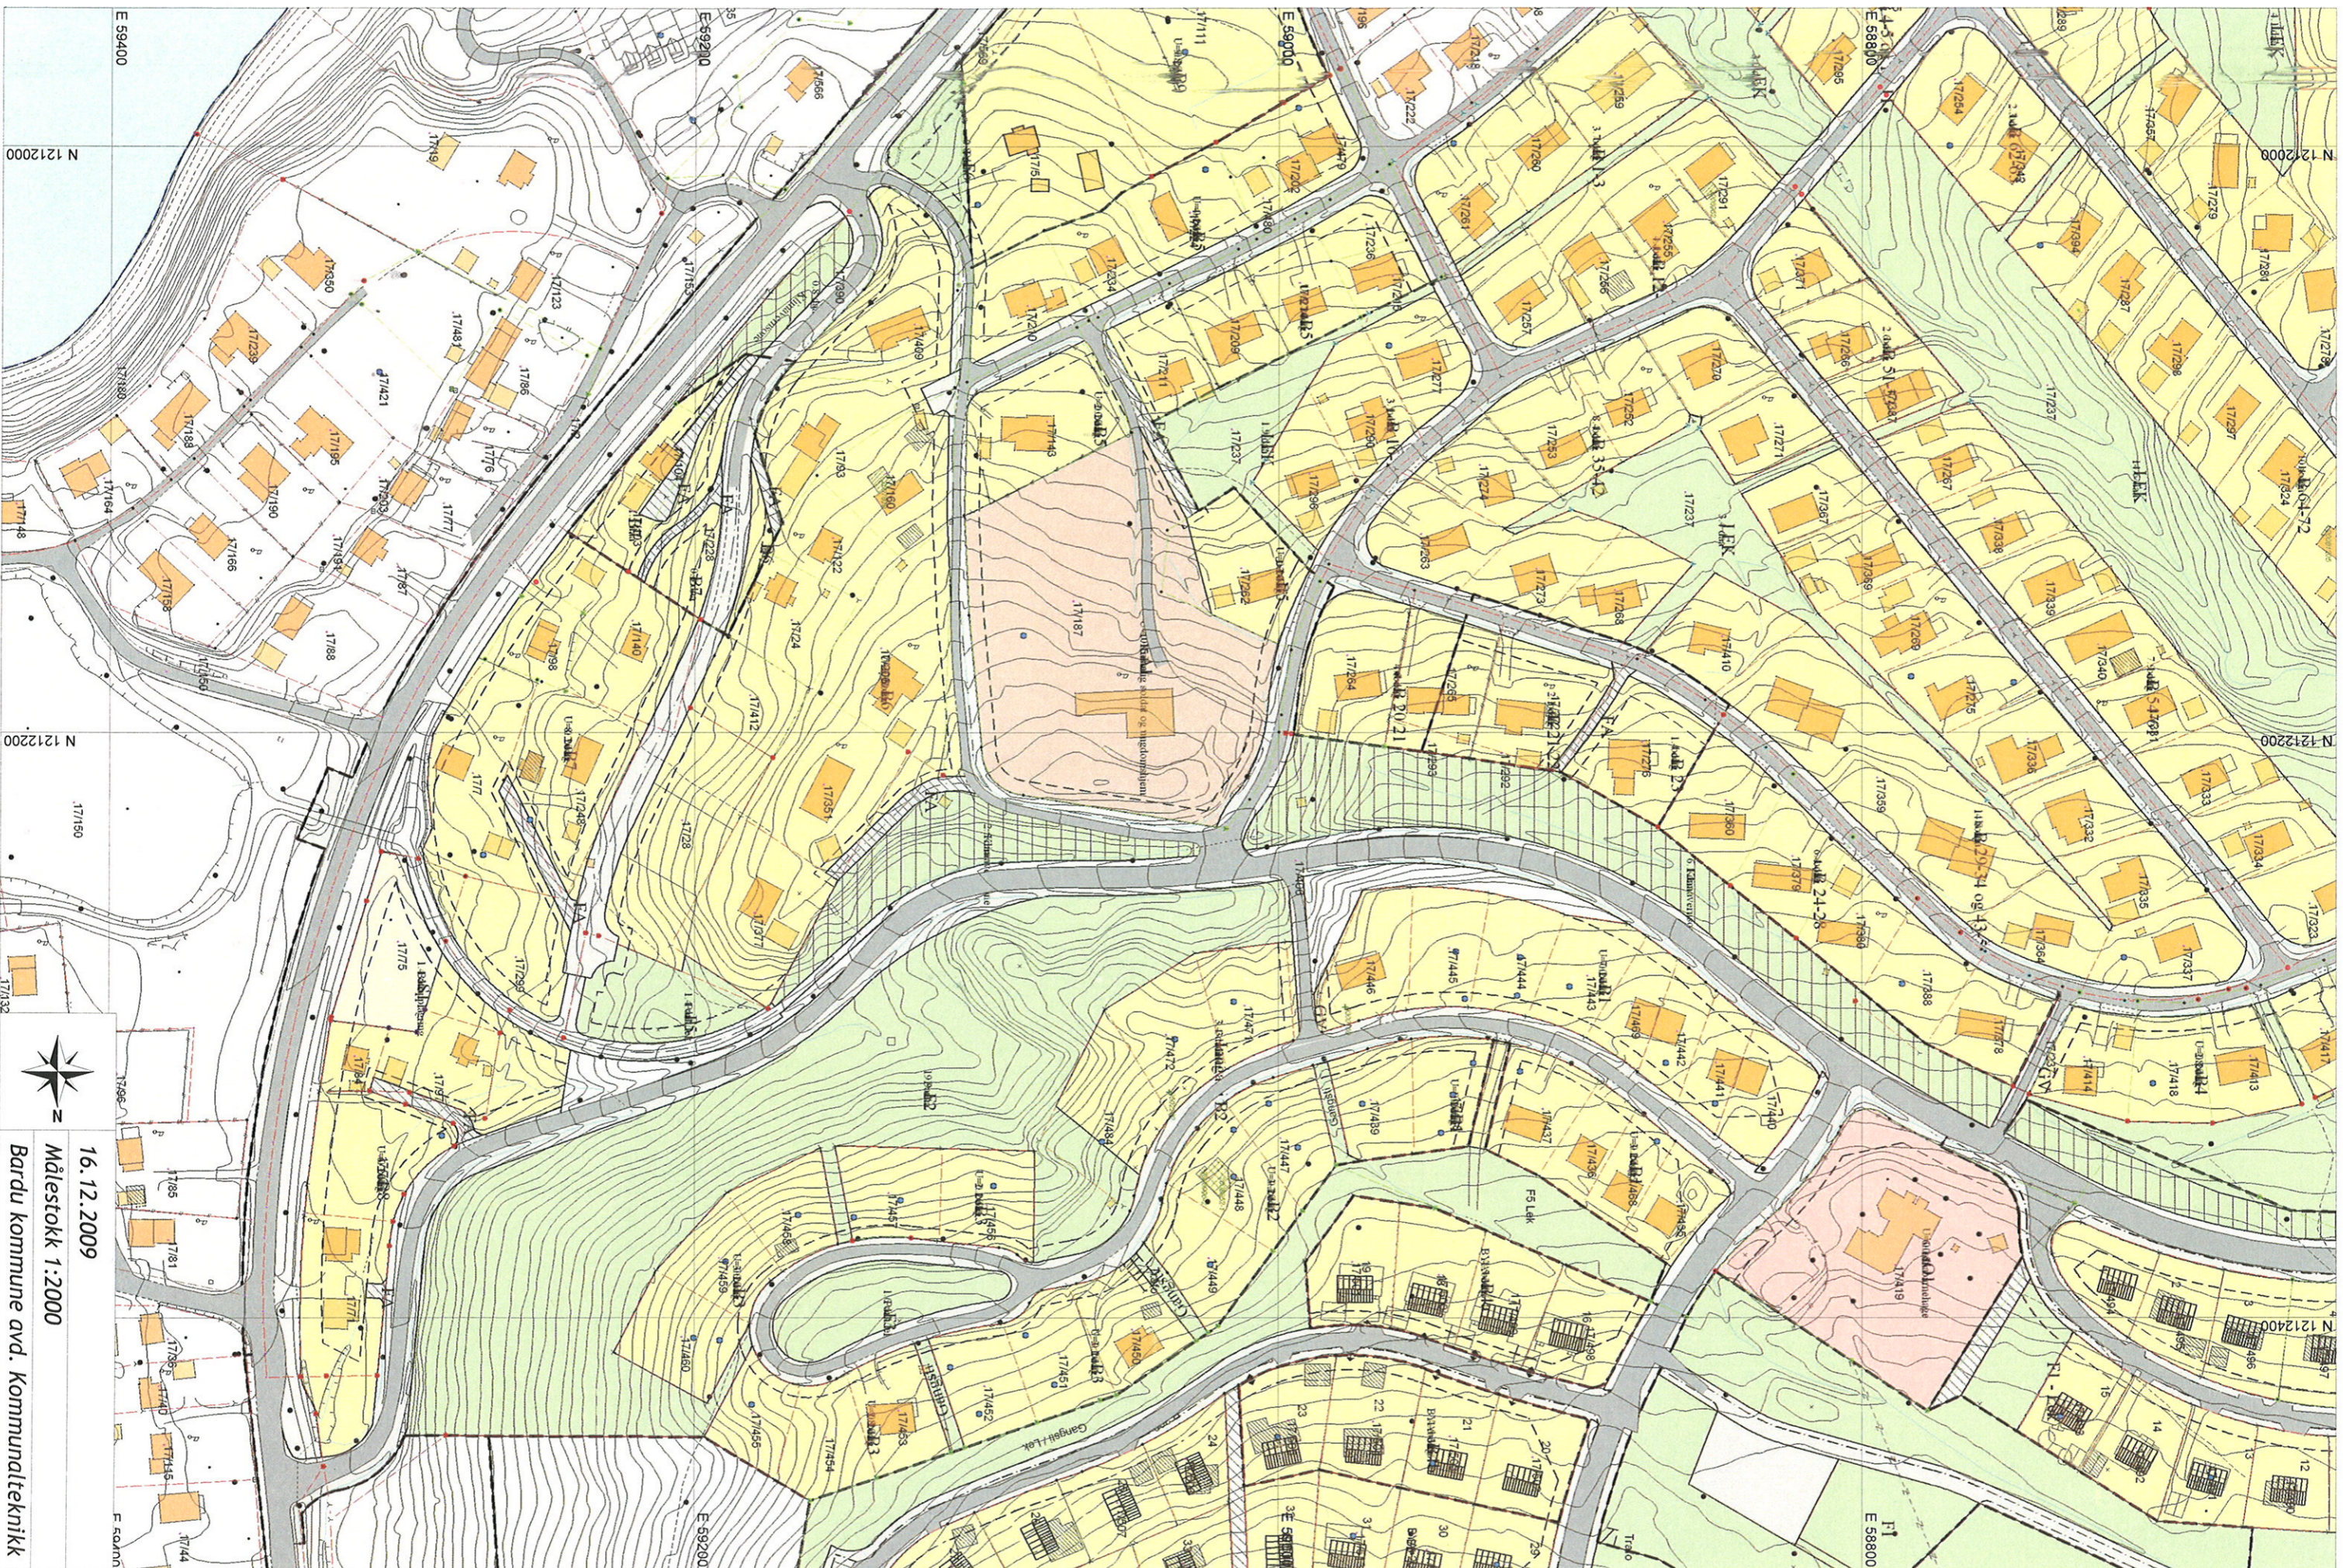

16.12.2009
Målestokk 1:2000
Bardu kommune avd. Kommunalteknikk

16.12.2009
Målestokk 1:2000
Bardu kommune avd. Kommunalteknikk