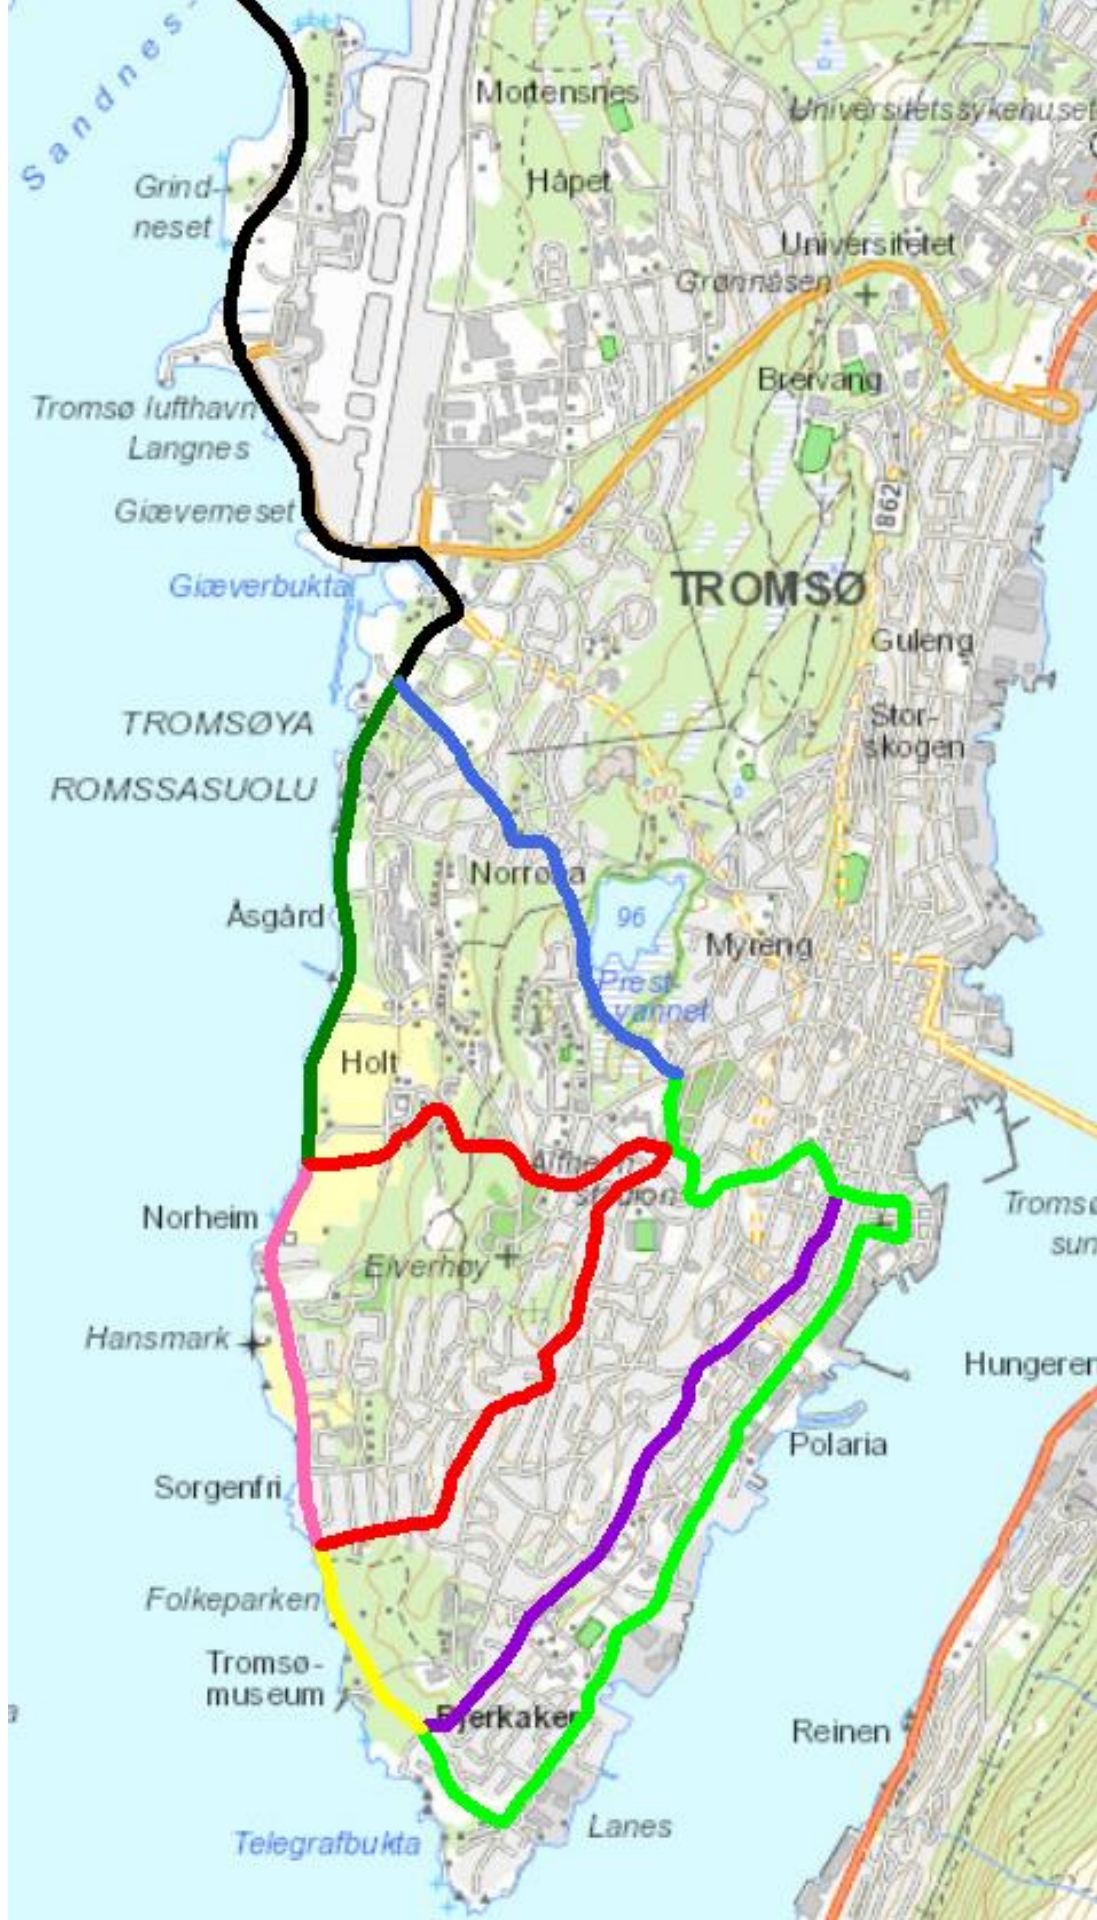

## Tromsø politistasjon

Tromsø 13. august 2017

### Sperre og åpne tidspunkter i forbindelse med Arctic Race of Norway

#### Etappe 4

Sandnessundbroen holdes åpen for buss i rute i tidsrommet 1430 – 1530. Dette vil bli styrt av politiet. Langnestunnelen vil være stengt i tidsrommet 1200 til ca. 1730, åpent for buss i rute (styrt av politiet). Sentrumstangenten fra rød rundkjøring til Polaria vil være stengt fra lørdag kl. 19 til søndag kl. 21.